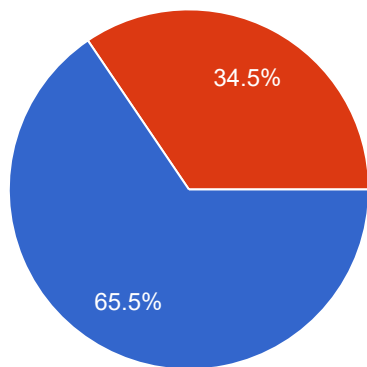

Copy

29 responses

- दृढ़ता के साथ सहमत (SA)
- सहमत (A)
- तटस्थ (N)
- असहमत (D)
- दृढ़ता के साथ असहमत (SD)

Que. 2 - महाविद्यालय में पढ़ाई करना मेरे कार्यक्षेत्र में उपयोगी रहा ।

 Copy

29 responses

- दृढ़ता के साथ सहमत (SA)
- सहमत (A)
- तटस्थ (N)
- असहमत (D)
- दृढ़ता के साथ असहमत (SD)

 Copy

29 responses

- दृढ़ता के साथ सहमत (SA)
- सहमत (A)
- तटस्थ (N)
- असहमत (D)
- दृढ़ता के साथ असहमत (SD)

Que. 5 - महाविद्यालय की गतिविधियों में पूर्व छात्र भी सम्मिलित होते है ।

 Copy

29 responses

Que. 6 - शैक्षणिक दृष्टि से पूर्व छात्र आगे महाविद्यालय को सशक्त बनाने में महत्वपूर्ण भूमिका निभा सकते हैं ।