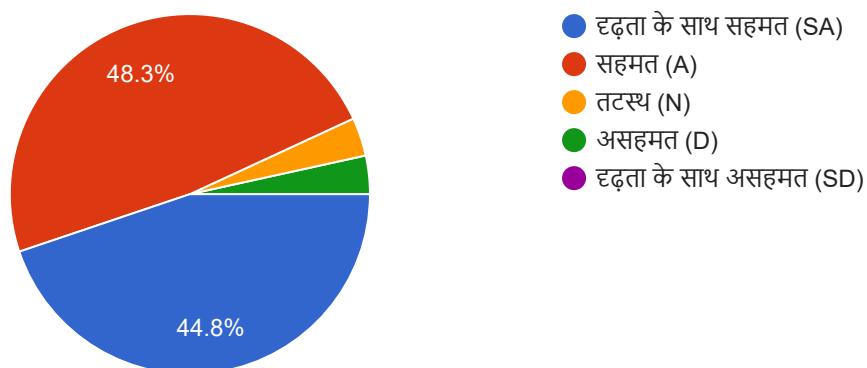

 Copy

29 responses

- दृढ़ता के साथ सहमत (SA)
- सहमत (A)
- तटस्थ (N)
- असहमत (D)
- दृढ़ता के साथ असहमत (SD)

Que. 5 - महाविद्यालय की गतिविधियों में पूर्व छात्र भी सम्मिलित होते है ।

 Copy

29 responses

Que. 6 - शैक्षणिक दृष्टि से पूर्व छात्र आगे महाविद्यालय को सशक्त बनाने में महत्वपूर्ण भूमिका निभा सकते हैं ।

 Copy

29 responses

Que. 7 - आर्थिक दृष्टि से पूर्व छात्र आगे महाविद्यालय को सशक्त बनाने में महत्वपूर्ण भूमिका निभा सकते हैं ।

 Copy

29 responses

Que. 8 - विभागानुसार पूर्व छात्र-संघों का गठन,सही दिशा में एक कदम है।