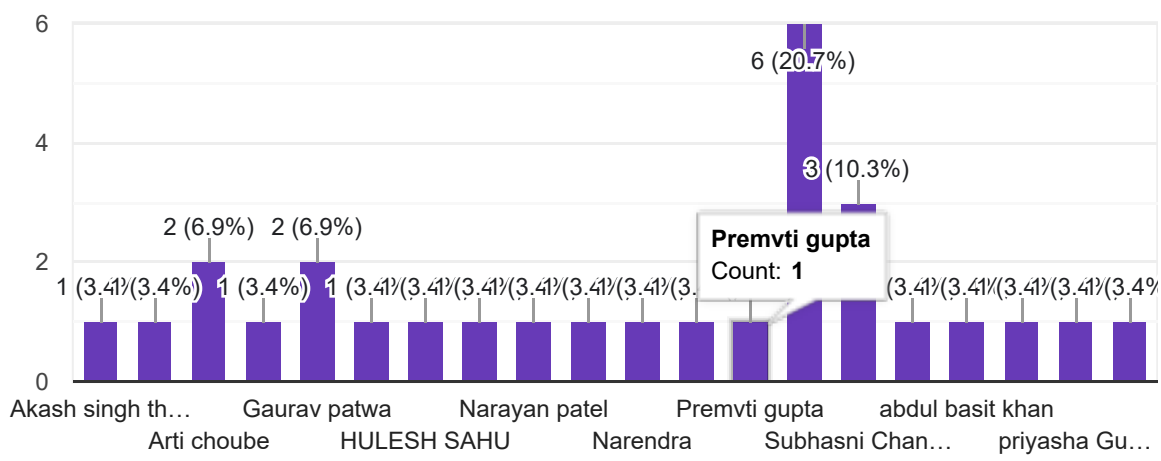

अटल बिहारी वाजपेयी शासकीय महाविद्यालय पांडातराई जिला कबीरधाम छ.ग.

29 responses

[Publish analytics](#)

1. पूर्व छात्र/छात्रा का नाम

[Copy](#)

29 responses

2. अध्ययन का वर्ष

[Copy](#)