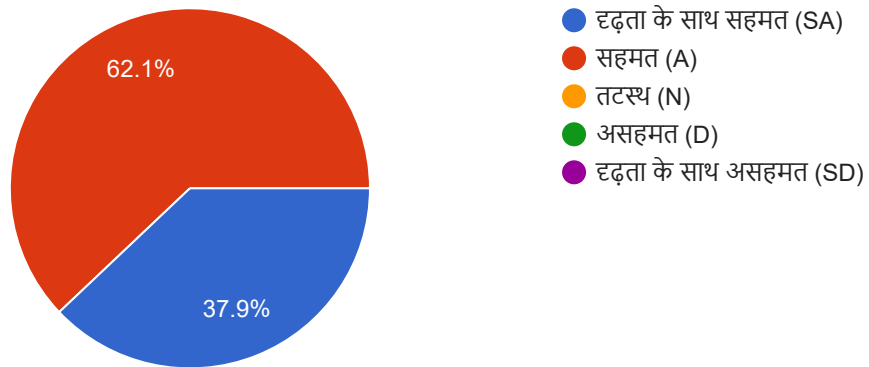

 Copy

29 responses

Que. 9 - विभागीय प्रशासन को कुशलतापूर्वक पूर्व छात्र संघ में नामांकन हेतु और बल सशक्त करने के लिए पहल करनी चाहिए।

 Copy

29 responses

सुधार हेतु अन्य सुझाव

29 responses

No