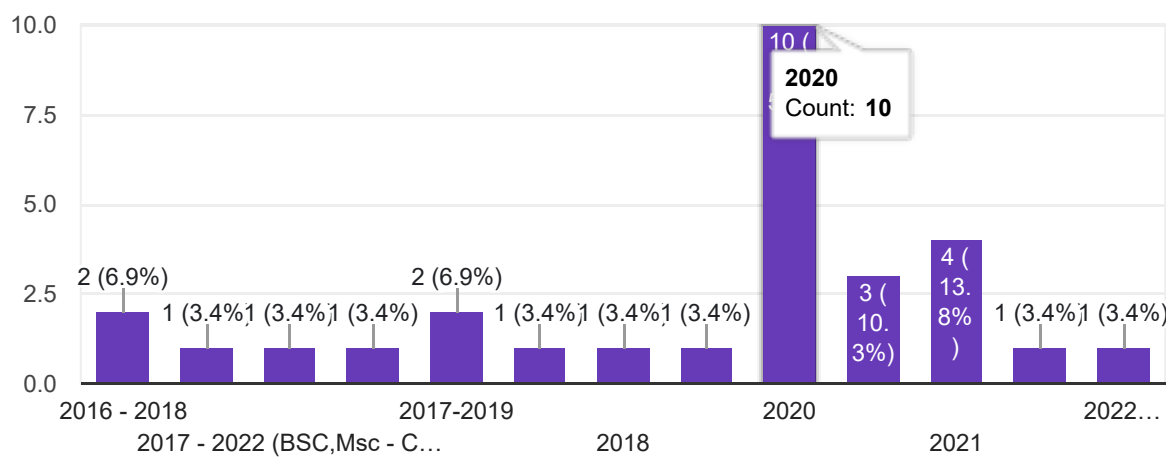

2. अध्ययन का वर्ष

[Copy](#)

29 responses