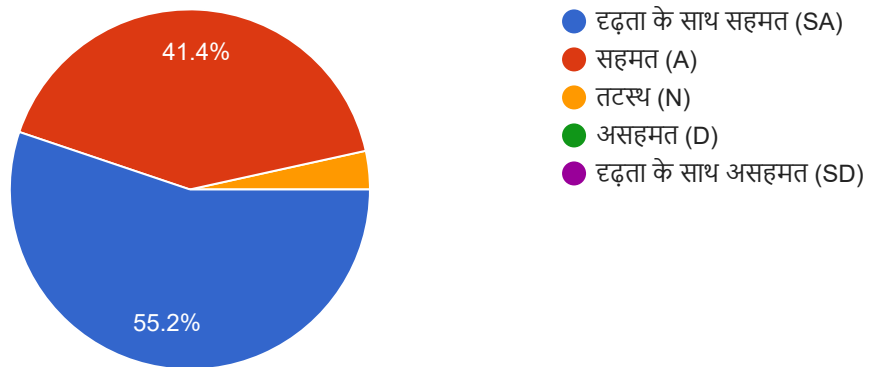

Que. 8 - विभागानुसार पूर्व छात्र-संघों का गठन,सही दिशा में एक कदम है।

Copy

29 responses

Que. 9 - विभागीय प्रशासन को कुशलतापूर्वक पूर्व छात्र संघ में नामांकन हेतु और बल सशक्त करने के लिए पहल करनी चाहिए।

Copy

29 responses