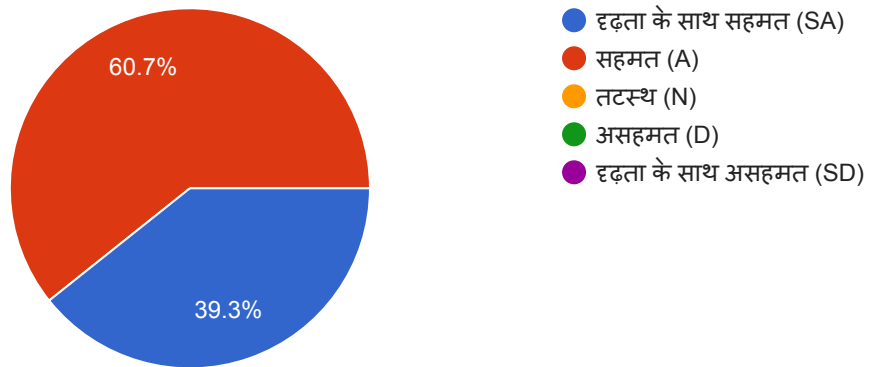

Que. 8 - विभागानुसार पूर्व छात्र-संघों का गठन,सही दिशा में एक कदम है ।

Copy

28 responses

Que. 9 - विभागीय प्रशासन को कुशलतापूर्वक पूर्व छात्र संघ में नामांकन हेतु और बल सशक्त करने के लिए पहल करनी चाहिए ।

Copy

28 responses