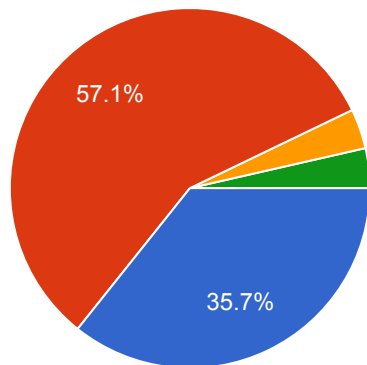

- दृढ़ता के साथ सहमत (SA)
- सहमत (A)
- तटस्थ (N)
- असहमत (D)
- दृढ़ता के साथ असहमत (SD)