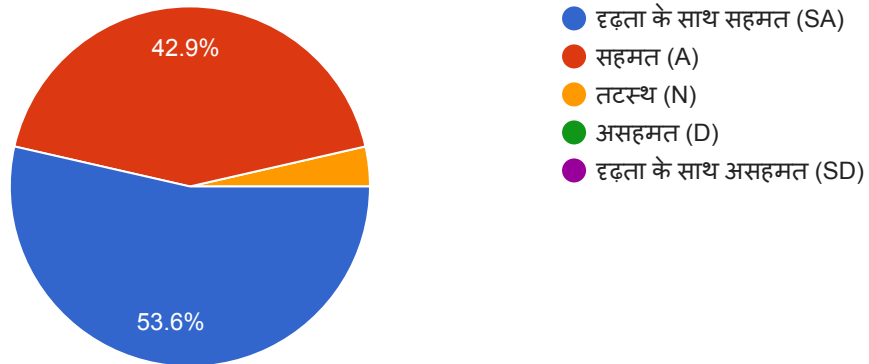

 Copy

28 responses

- दृढ़ता के साथ सहमत (SA)
- सहमत (A)
- तटस्थ (N)
- असहमत (D)
- दृढ़ता के साथ असहमत (SD)

Que. 8 - विभागानुसार पूर्व छात्र-संघों का गठन,सही दिशा में एक कदम है ।

 Copy

28 responses

Que. 9 - विभागीय प्रशासन को कुशलतापूर्वक पूर्व छात्र संघ में नामांकन हेतु और बल सशक्त करने के लिए पहल करनी चाहिए ।